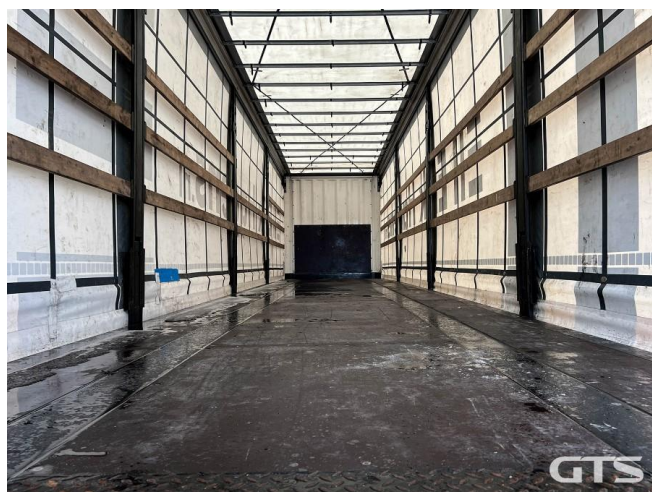

Шторный полуприцеп

Krone SD 2021 г/в

Основные характеристики

Длина: 13.6	Склад: Санкт-Петербург
Количество осей: 3	Марка осей: Krone
Тормоза: Дисковые	Задний портал: Ворота
Тип: Шторный	Сдвижная крыша
Сдвижные бока	Паллетный ящик
Инструментальный ящик	Без пробега по РФ
Обмен техники по схеме trade-in	ABS
Кредит или лизинг в день обращения	